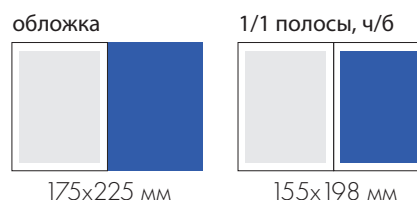

УСЛОВИЯ ОПЛАТЫ

100% предоплата

КОНТАКТЫ:

РЕКЛАМНАЯ СЛУЖБА:

+ 7 495 974 73 02

reklama@bauermedia.ru

127015, Москва, ул.Вятская д.49, стр. 2
тел/факс.: +7 495 974 73 83
www.bauermedia.ru

Vyatskaya str., 49, 2. Moscow, 127015
Phone/Fax: +7 495 974 73 83
www.bauermedia.ru

WE THINK POPULAR.