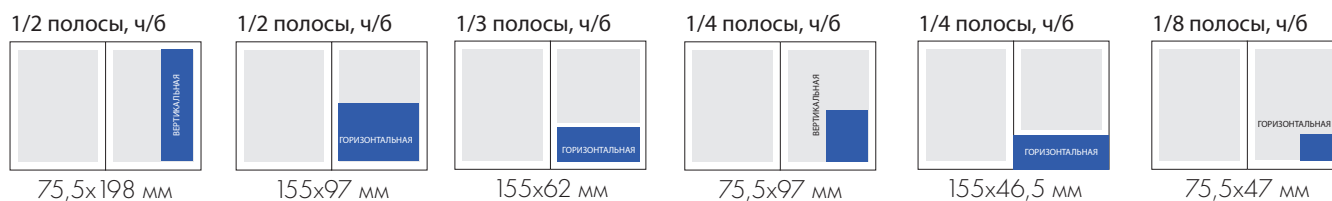

ПЕРИОДИЧНОСТЬ

1 раз в 2 месяца

ОБЪЕМ

68 полос

ДОПОЛНИТЕЛЬНЫЕ СКИДКИ И НАЦЕНКИ

Скидки рекламным агентствам	10%
Скидка новому клиенту (прямой)	5%
Наценка за специальное позиционирование	15%

УСЛОВИЯ ОПЛАТЫ

100% предоплата