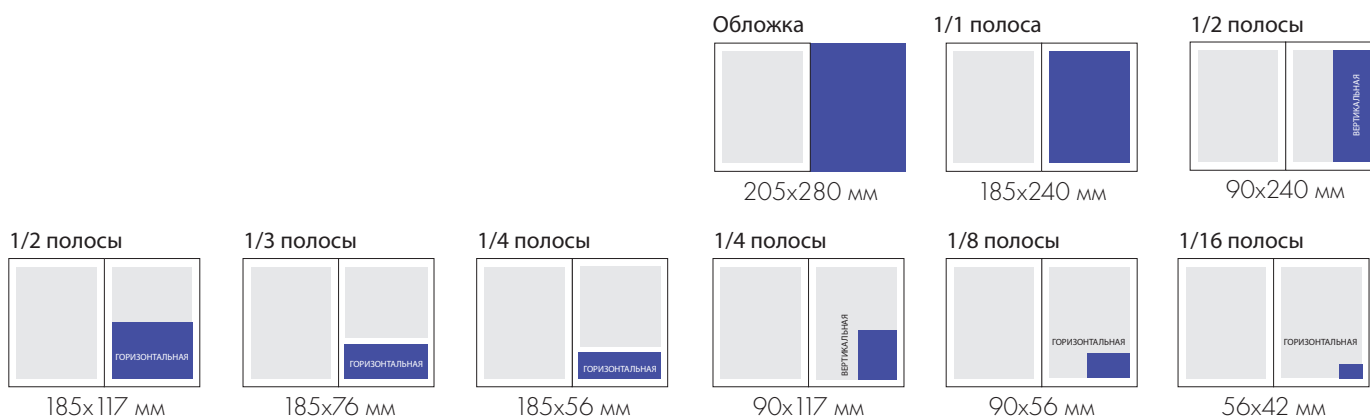

ОБЪЕМ

36 полос

ДОПОЛНИТЕЛЬНЫЕ СКИДКИ И НАЦЕНКИ НА РЕКЛАМНЫЕ МОДУЛИ

Скидки рекламным агентствам	10%
Наценка за специальное позиционирование	15%

УСЛОВИЯ ОПЛАТЫ

100% предоплата

КОНТАКТЫ:

РЕКЛАМНАЯ СЛУЖБА: