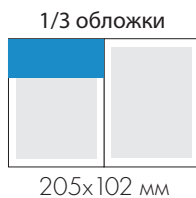

РАСЦЕНКИ НА РЕКЛАМУ 2020

СТАНДАРТНЫЕ ПОЗИЦИИ	Стоимость без НДС	Стоимость с НДС	ТИРАЖ	156 000
1/1 полоса (ч/б)	100 000	120 000	ПЕРИОДИЧНОСТЬ	1 раз в неделю
СПЕЦИАЛЬНЫЕ ПОЗИЦИИ			ОБЪЕМ	20 полос
1/12 полоса (ч/б)	20 000	24 000	ДОПОЛНИТЕЛЬНЫЕ СКИДКИ И НАЦЕНКИ	
1/24 полоса (ч/б)	17 000	20 400	Скидки рекламным агентствам	10%
ОБЛОЖКИ			Скидка новому клиенту на первый контракт	5%
3 обложка	205 000	246 000	Наценка за специальное позиционирование	15%
4 обложка	250 000	300 000	УСЛОВИЯ ОПЛАТЫ	100% предоплата
2 обложка	205 000	246 000		
2/3 (2 или 3 обложка)	161 500	193 800		
1/2 (2 или 3 обложка)	140 000	168 000		
1/3 (2 или 3 обложка)	84 000	100 800		
БРЕНДИРОВАНИЕ				
обложка+гонорар	312 000	374 400		
сканворд (зашифровка слова)	40 000	48 000		