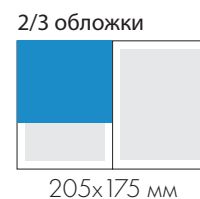

РАСЦЕНКИ НА РЕКЛАМУ 2020

СТАНДАРТНЫЕ ПОЗИЦИИ	Стоимость без НДС	Стоимость с НДС	ТИРАЖ	156 000
1/1 полоса (ч/б)	100 000	120 000	ПЕРИОДИЧНОСТЬ	1 раз в неделю
СПЕЦИАЛЬНЫЕ ПОЗИЦИИ			ОБЪЕМ	20 полос
1/12 полоса (ч/б)	20 000	24 000	ДОПОЛНИТЕЛЬНЫЕ СКИДКИ И НАЦЕНКИ	
1/24 полоса (ч/б)	17 000	20 400	Скидки рекламным агентствам	10%
ОБЛОЖКИ			Скидка новому клиенту на первый контракт	5%
3 обложка	205 000	246 000	Наценка за специальное позиционирование	15%
4 обложка	250 000	300 000	УСЛОВИЯ ОПЛАТЫ	100% предоплата
2 обложка	205 000	246 000		
2/3 (2 или 3 обложка)	161 500	193 800		
1/2 (2 или 3 обложка)	140 000	168 000		
1/3 (2 или 3 обложка)	84 000	100 800		
БРЕНДИРОВАНИЕ				
обложка+гонорар	312 000	374 400		
сканворд (зашифровка слова)	40 000	48 000		