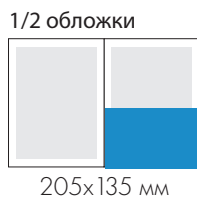

РАСЦЕНКИ НА РЕКЛАМУ 2020

СТАНДАРТНЫЕ ПОЗИЦИИ	Стоимость без НДС	Стоимость с НДС	ТИРАЖ	156 000
1/1 полоса (ч/б)	100 000	120 000	ПЕРИОДИЧНОСТЬ	1 раз в неделю
СПЕЦИАЛЬНЫЕ ПОЗИЦИИ			ОБЪЕМ	20 полос
1/12 полоса (ч/б)	20 000	24 000	ДОПОЛНИТЕЛЬНЫЕ СКИДКИ И НАЦЕНКИ	
1/24 полоса (ч/б)	17 000	20 400	Скидки рекламным агентствам	10%
ОБЛОЖКИ			Скидка новому клиенту на первый контракт	5%
3 обложка	205 000	246 000	Наценка за специальное позиционирование	15%
4 обложка	250 000	300 000	УСЛОВИЯ ОПЛАТЫ	100% предоплата
2 обложка	205 000	246 000		
2/3 (2 или 3 обложка)	161 500	193 800		
1/2 (2 или 3 обложка)	140 000	168 000		
1/3 (2 или 3 обложка)	84 000	100 800		
БРЕНДИРОВАНИЕ				
обложка+гонорар	312 000	374 400		
сканворд (зашифровка слова)	40 000	48 000		