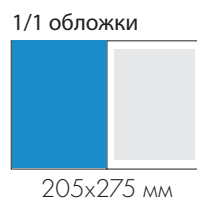

РАСЦЕНКИ НА РЕКЛАМУ 2020

СТАНДАРТНЫЕ ПОЗИЦИИ	Стоимость без НДС	Стоимость с НДС	ТИРАЖ	156 000
1/1 полоса (ч/б)	100 000	120 000	ПЕРИОДИЧНОСТЬ	1 раз в неделю
СПЕЦИАЛЬНЫЕ ПОЗИЦИИ			ОБЪЕМ	20 полос
1/12 полоса (ч/б)	20 000	24 000	ДОПОЛНИТЕЛЬНЫЕ СКИДКИ И НАЦЕНКИ	
1/24 полоса (ч/б)	17 000	20 400	Скидки рекламным агентствам	10%
ОБЛОЖКИ			Скидка новому клиенту на первый контракт	5%
3 обложка	205 000	246 000	Наценка за специальное позиционирование	15%
4 обложка	250 000	300 000	УСЛОВИЯ ОПЛАТЫ	100% предоплата
2 обложка	205 000	246 000		
2/3 (2 или 3 обложка)	161 500	193 800		
1/2 (2 или 3 обложка)	140 000	168 000		
1/3 (2 или 3 обложка)	84 000	100 800		
БРЕНДИРОВАНИЕ				
обложка+гонорар	312 000	374 400		
сканворд (зашифровка слова)	40 000	48 000		